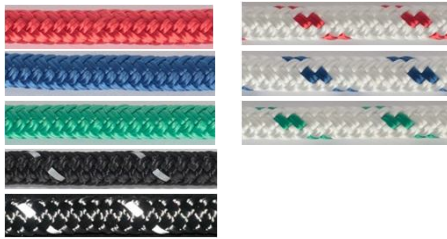

Cabos 'Crucero'

Ref.	Color	Diám.	Fuerza	Precio/m
NDC06R	Rojo	6 mm	900 kg	0,48 €
NDC06A	Azul	6 mm	900 kg	0,48 €
NDC06V	Verde	6 mm	900 kg	0,48 €
NDC06BR	Blanco / rojo	6 mm	900 kg	0,48 €
NDC06BA	Blanco / azul	6 mm	900 kg	0,48 €
NDC06BV	Blanco / verde	6 mm	900 kg	0,48 €
NDC08R	Rojo	8 mm	1600 kg	0,75 €
NDC08A	Azul	8 mm	1600 kg	0,75 €
NDC08V	Verde	8 mm	1600 kg	0,75 €
NDC08BR	Blanco / rojo	8 mm	1600 kg	0,75 €
NDC08BA	Blanco / azul	8 mm	1600 kg	0,75 €
NDC08BV	Blanco / verde	8 mm	1600 kg	0,75 €
NDC10R	Rojo	10 mm	2500 kg	1,27 €
NDC10A	Azul	10 mm	2500 kg	1,27 €
NDC10V	Verde	10 mm	2500 kg	1,27 €
NDC10BR	Blanco / rojo	10 mm	2500 kg	1,27 €
NDC10BA	Blanco / azul	10 mm	2500 kg	1,27 €
NDC10BV	Blanco / verde	10 mm	2500 kg	1,27 €
NDC12R	Rojo	12 mm	3600 kg	1,63 €
NDC12A	Azul	12 mm	3600 kg	1,63 €
NDC12V	Verde	12 mm	3600 kg	1,63 €
NDC12BR	Blanco / rojo	12 mm	3600 kg	1,63 €
NDC12BA	Blanco / azul	12 mm	3600 kg	1,63 €
NDC12BV	Blanco / verde	12 mm	3600 kg	1,63 €
NDC14R	Rojo	14 mm	5000 kg	2,27 €
NDC14A	Azul	14 mm	5000 kg	2,27 €
NDC14V	Verde	14 mm	5000 kg	2,27 €
NDC14BR	Blanco / rojo	14 mm	5000 kg	2,27 €
NDC14BA	Blanco / azul	14 mm	5000 kg	2,27 €
NDC14BV	Blanco / verde	14 mm	5000 kg	2,27 €
NDC10RF	Negro/reflectante	10 mm	2500 kg	1,66 €
NDC14RF	Negro/reflectante	14 mm	5000 kg	2,84 €